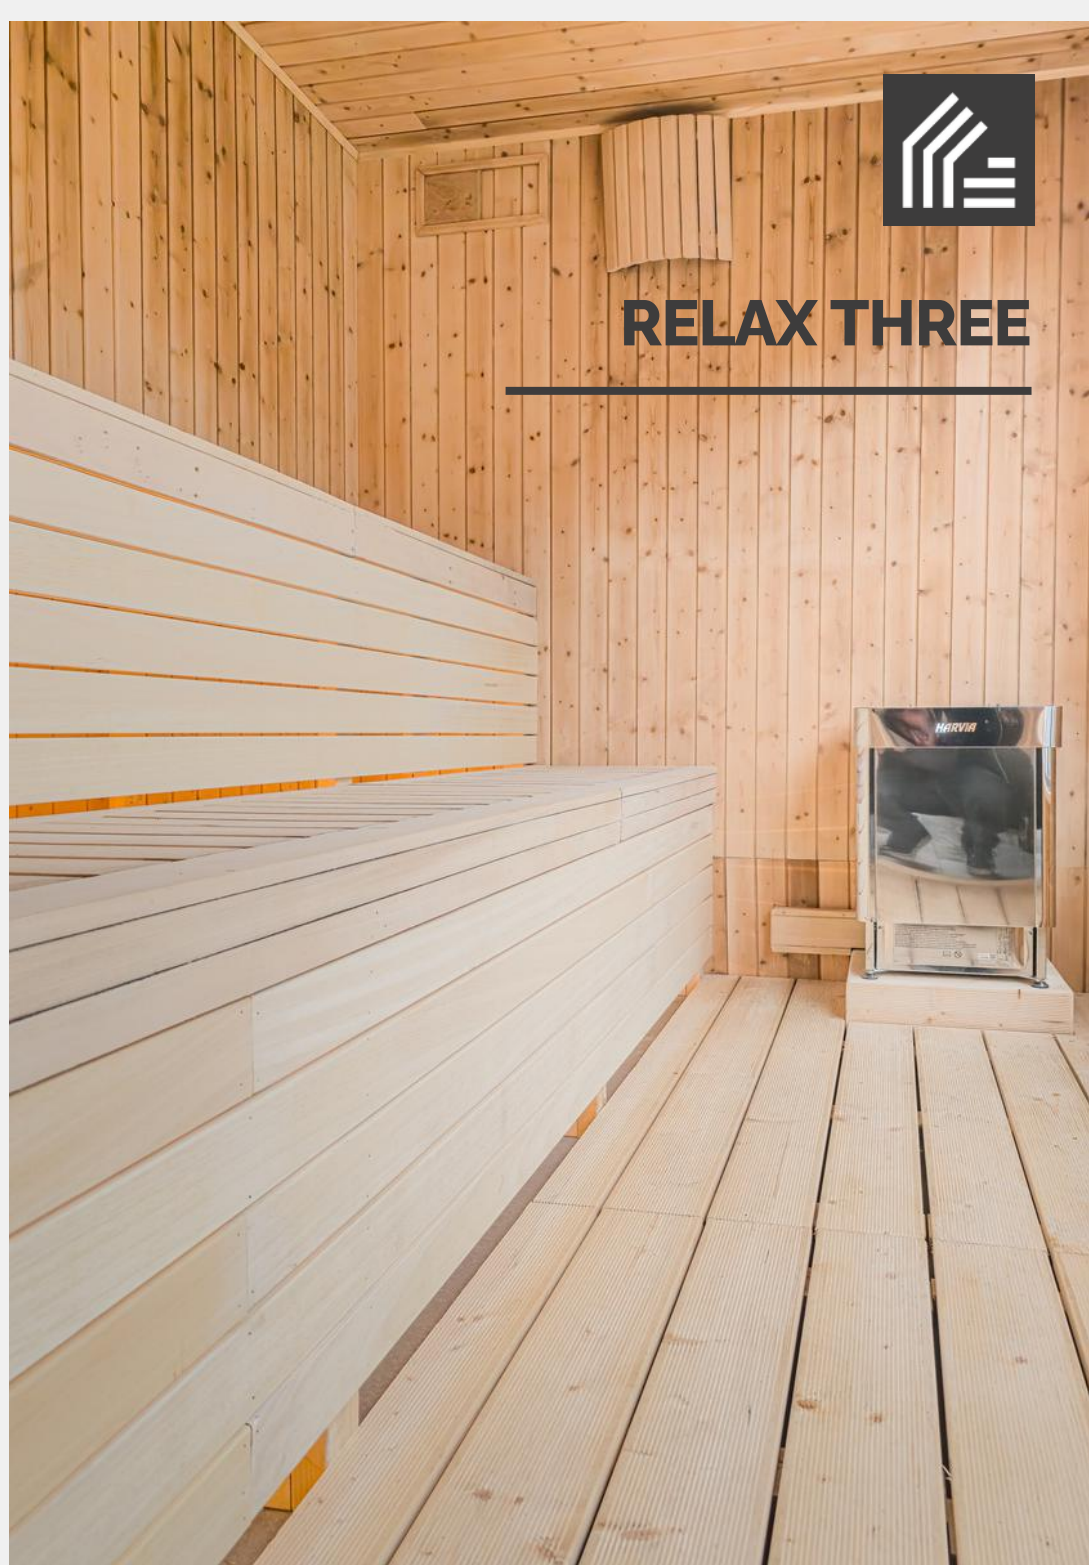

RELAX THREE