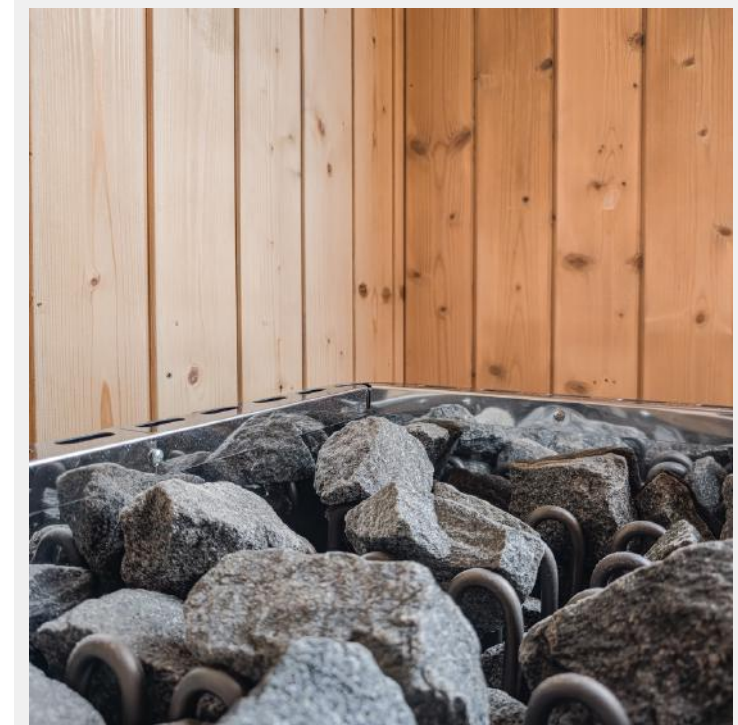

RELAX THREE

Sauna Relax Three to sauna ogrodowa, która zaskoczy Cię swoim niepowtarzalnym designem i funkcjonalnością. Sauna jest przeznaczona dla osób, które lubią ekskluzywny wypoczynek. Sauna Relax Three jest wykonana z drewna ThermoWood, które nadaje jej niezwyklej elegancji i harmonii.

Wnętrze sauny składa się z luksusowej przestrzeni saunowej oraz przedsionka i prysznic. Pomieszczenie saunowe wyposażone jest w dwupoziomowe ławki, które pomieszczą nawet 6 osób. Sauna Relax Three to duża 6 osobowa sauna, która zapewni Wam niezrównany relaks.